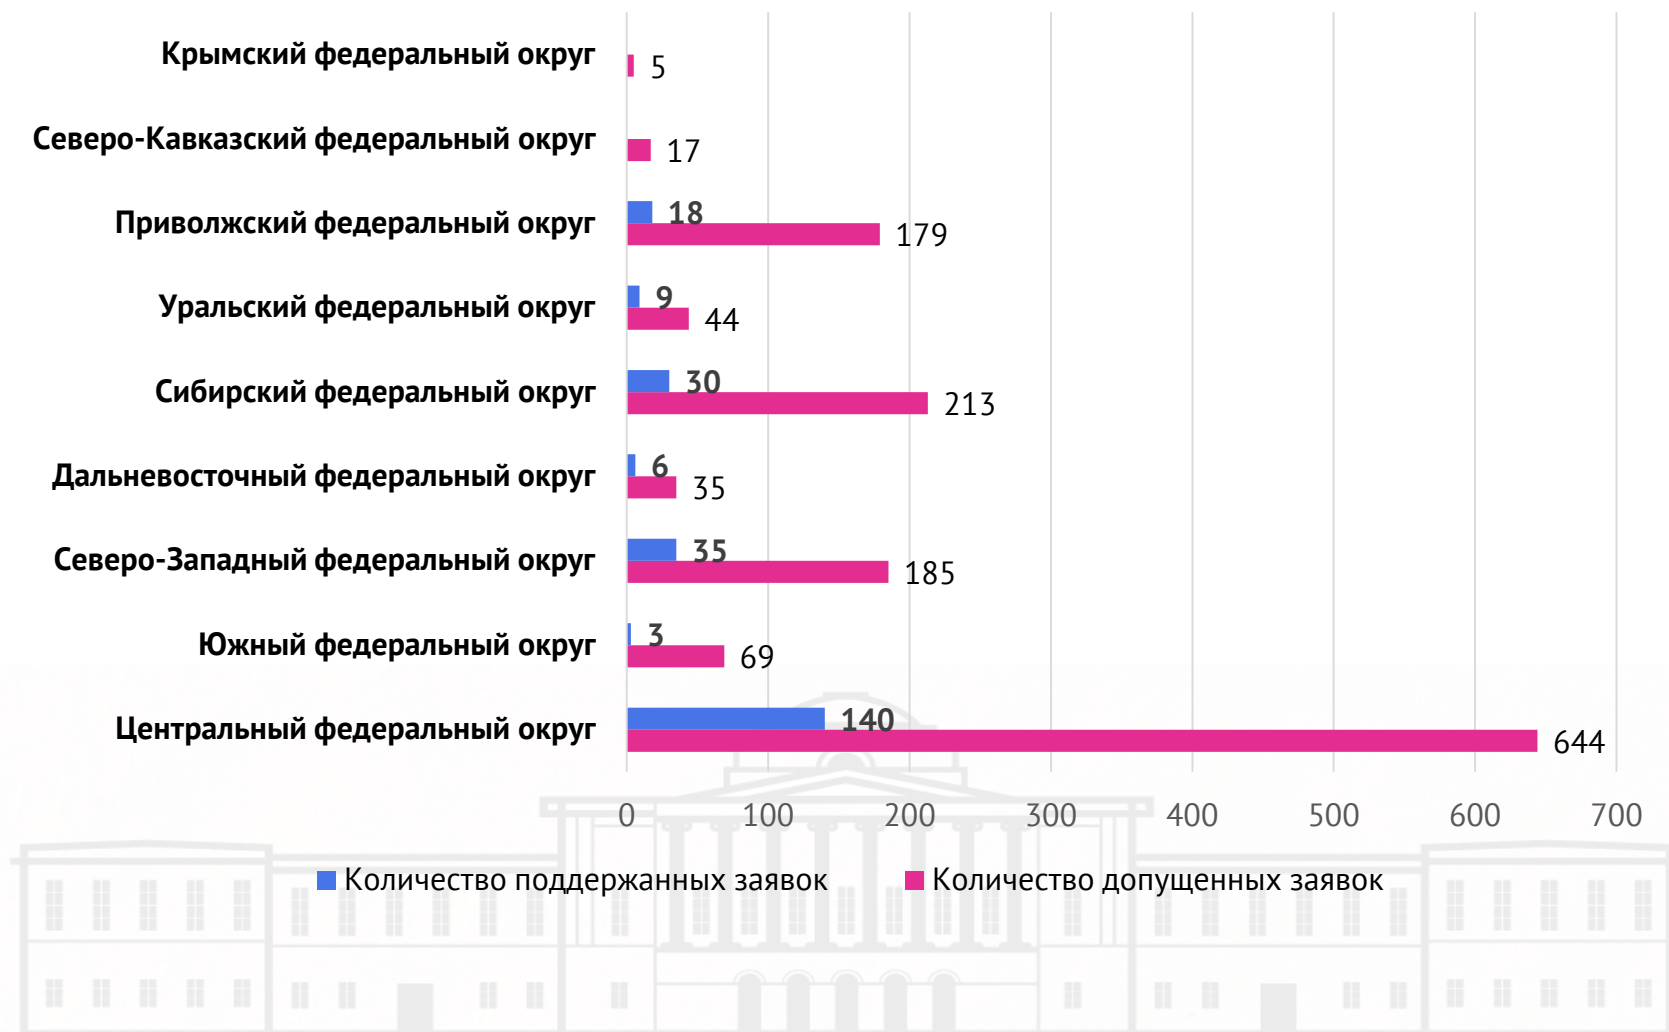

Российский
научный
фонд

***Результаты конкурса РНФ на проведение
фундаментальных и поисковых научных
исследований по приоритетным
тематическим направлениям в 2016-
2018 гг.***

Распределение допущенных заявок по приоритетным направлениям

Распределение допущенных и поддержанных заявок по федеральным округам

Распределение допущенных и поддержанных заявок по отраслям науки

Топ-10 научных направлений среди поддержанных заявок

■ Количество поддержанных заявок